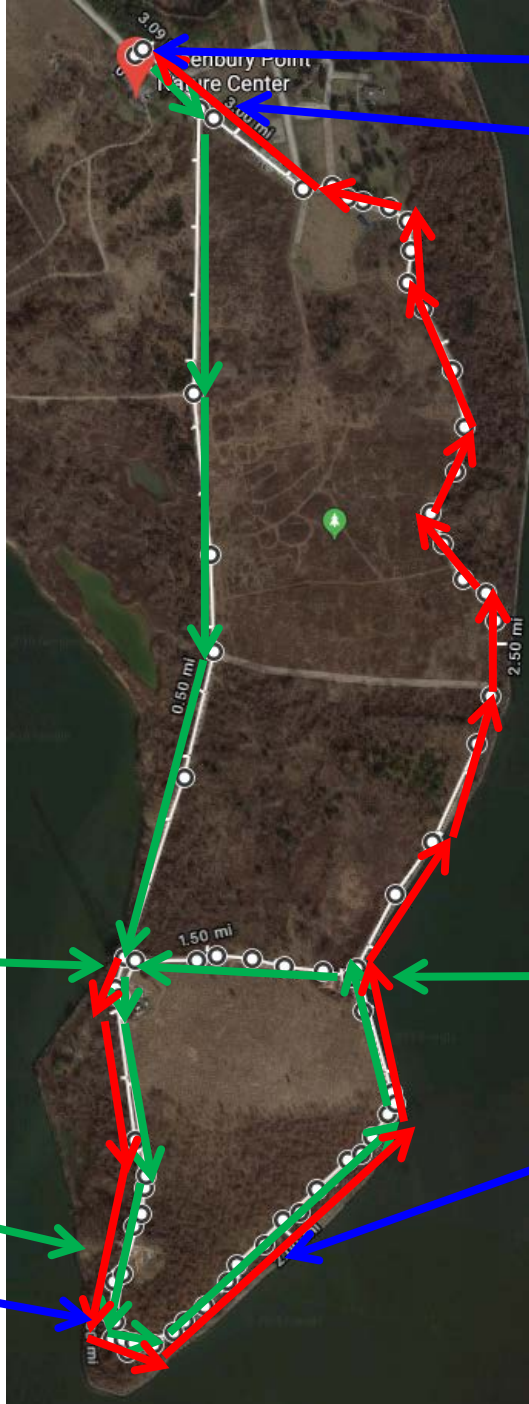

Greenbury Point  
Fun Run Course

Start -0930  
Greenbury Point Nature Center

START / FINISH

Mile 3

LAP 1

LAP 2

LEFT TURN  
(Antenna)

LEFT TURN  
(Antenna)

(Antenna)

Mile 2

Mile 1

0.50 mi

1.50 mi

2.50 mi

3.00 mi

Greenbury Point  
Nature Center

3.00 mi

1.00 mi

2.00 mi